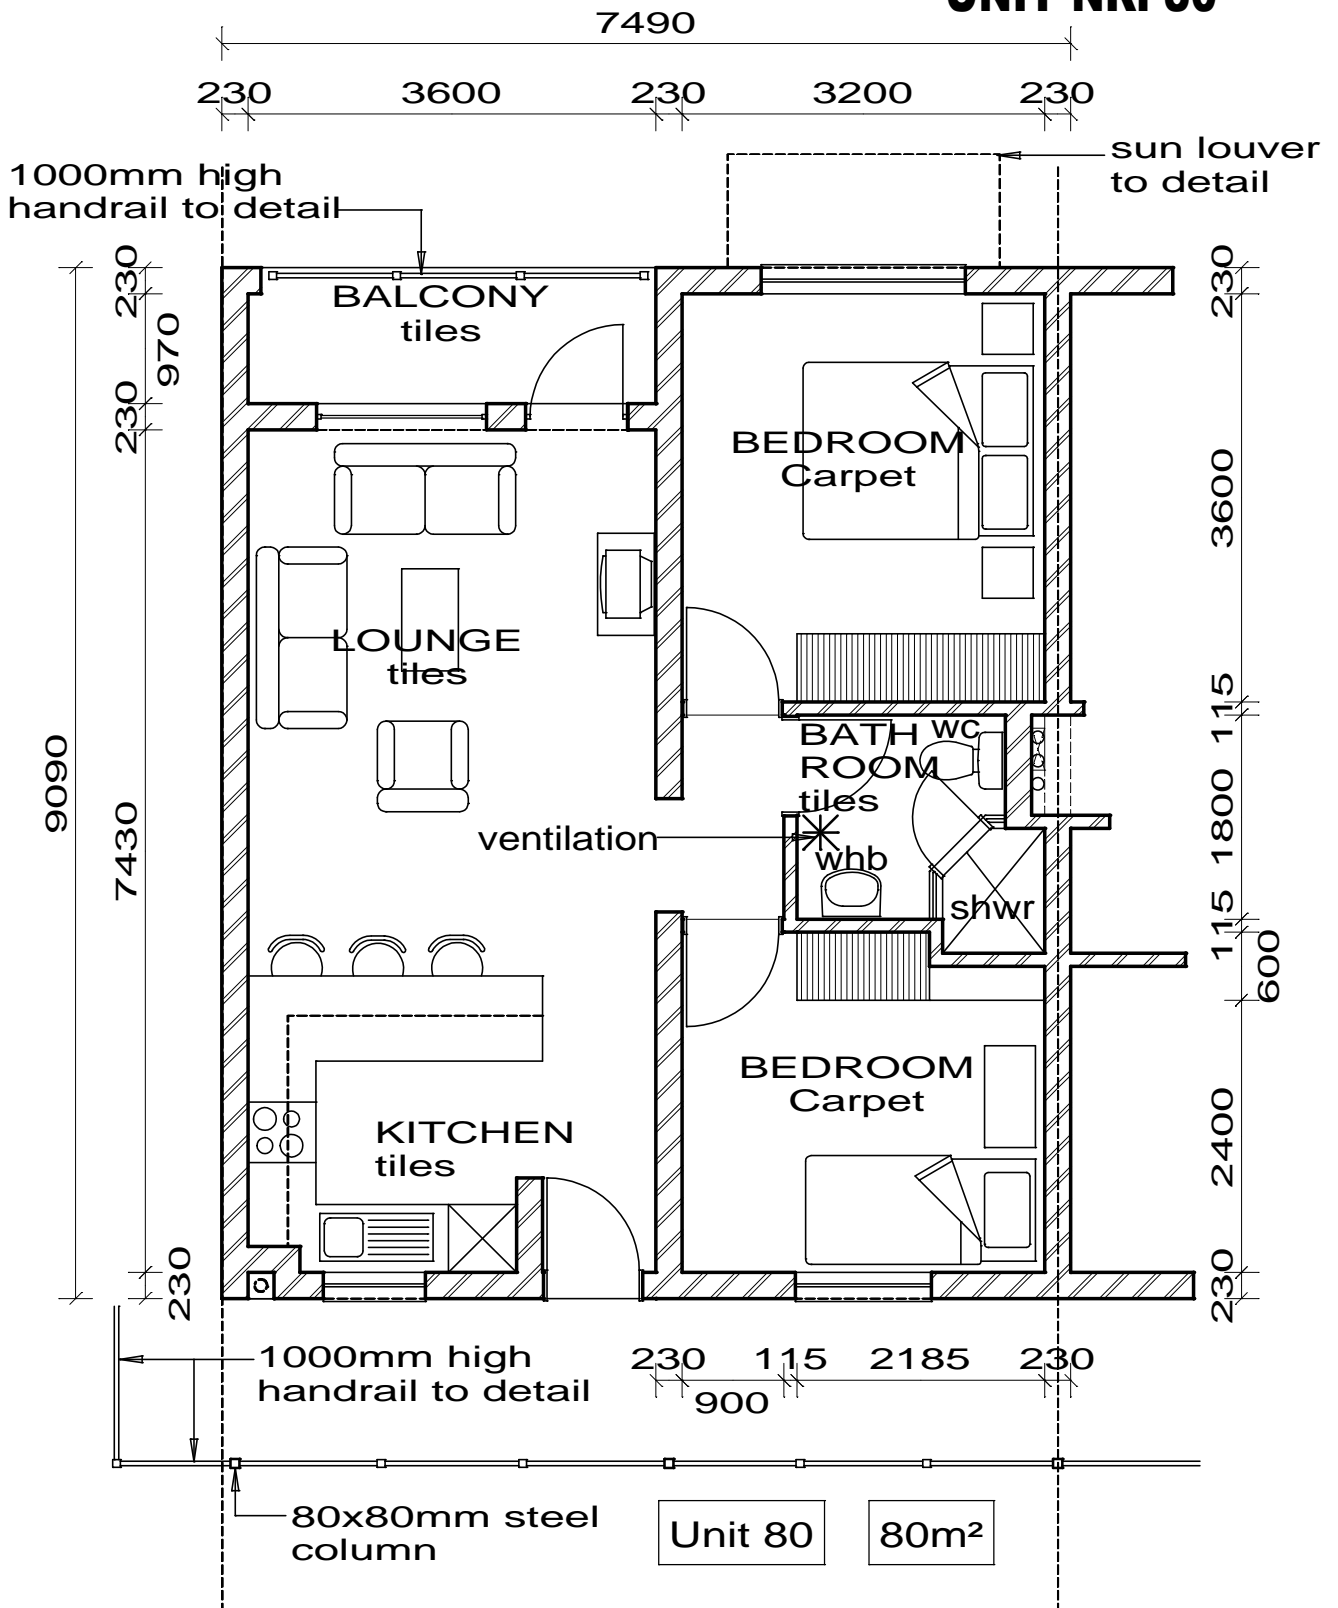

TWO BEDROOM PLAN

UNIT NR: 80

1:50 TWO BEDROOM
FLOOR PLAN
Block E
UNITS 80

johan smit
architects · argitekto

Tel: 044 2723630 Fax: 044 2723642 email: josmit@mweb.co.za